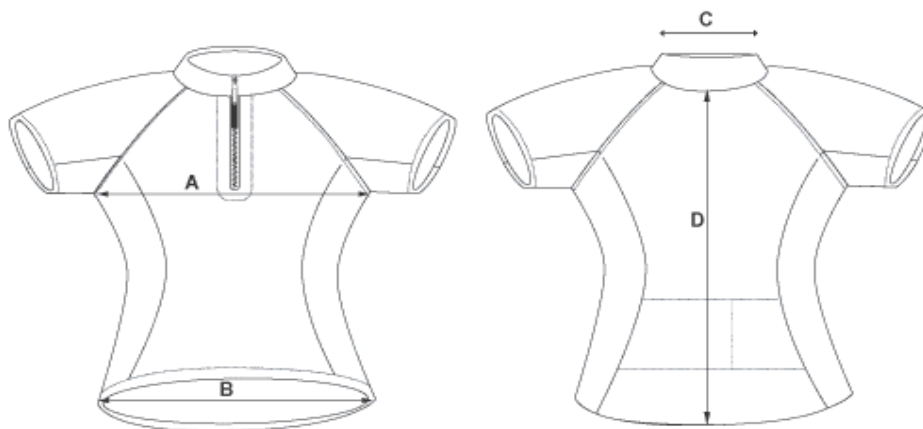

Damska koszulka kolarska Arete

OZNACZENIE		ROZMIAR				
		XS	S	M	L	XL
Obwód klatki piersiowej (cm)	A	90	92	98	100	104
Obwód pasa (cm)	B	70	74	76	78	84
Obwód kołnierzyka (cm)	C	34	36	38	38	38
Długość tyłu (cm)	D	64	65	66	68	78

Damska koszulka kolarska Atria

OZNACZENIE		ROZMIAR				
			S	M	L	XL
Obwód klatki piersiowej (cm)	A		76	80	82	86
Obwód pasa (cm)	B		72	76	80	84
Obwód kołnierzyka (cm)	C		30	30	30	30
Długość tyłu (cm)	D		50	51	54	58

Damska koszulka kolarska Breva

OZNACZENIE		ROZMIAR				
			S	M	L	
Obwód klatki piersiowej (cm)	A		76	78	82	
Obwód pasa (cm)	B		80	84	86	
Obwód kołnierzyka (cm)	C		30	32	34	
Długość tyłu (cm)	D		54	56	57	

Damska koszulka kolarska Carmen

OZNACZENIE		ROZMIAR				
		XS	S			
Obwód klatki piersiowej (cm)	A	64	68			
Obwód pasa (cm)	B	62	64			
Obwód kołnierzyka (cm)	C	26	31			
Długość tyłu (cm)	D	53	53			

Damska koszulka kolarska Tormenta Lady